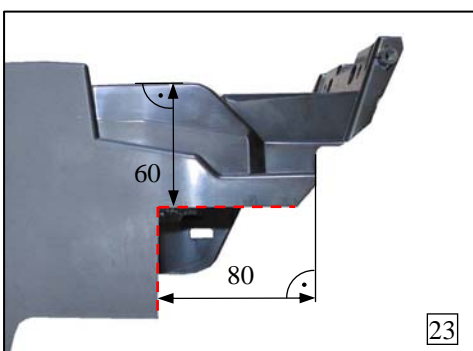

RENAULT LATITUDE

(6 seb., „R” elől)

Nr 1609K

2 / 2

Data wydania: 02.10.2012.