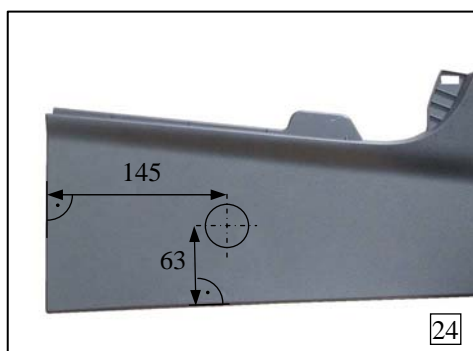

RENAULT LATITUDE

(6 seb., „R” elől)

Nr 1609K

2 / 2

Data wydania: 02.10.2012.