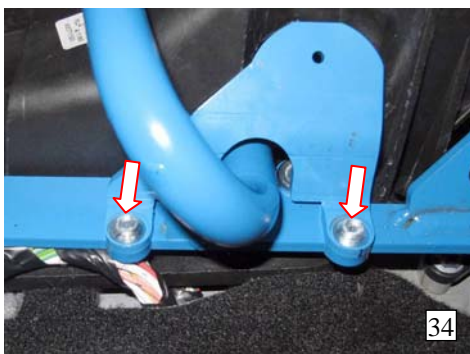

Beszereelési útmutató –

CITROËN C-ELYSEE (5 seb., "R" hátul) Nr 1644R
3 / 3

Data wydania: 09.01.2013.