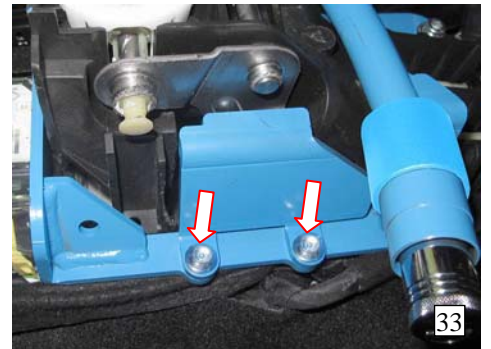

Beszereelési útmutató –

CITROËN C-ELYSEE (5 seb., "R" hátul) Nr 1644R
3 / 3

Data wydania: 09.01.2013.