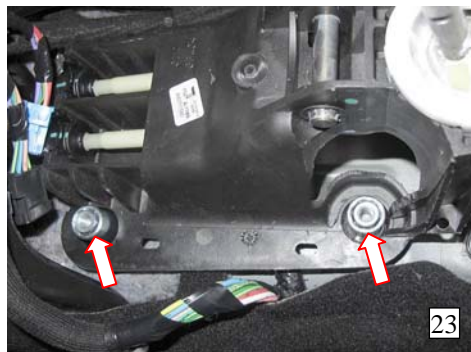

Kizárólagos forgalmazó: Euro-Lock KFT. 1121 Bp. Agancs u.30-32. T/F:274-48-44
e-mail: bearlock@bearlock.hu internet: www.bearlock.hu

Beszerelesi útmutató –

CITROËN C-ELYSEE (5 seb., "R" hátul) Nr 1644R
2 / 3