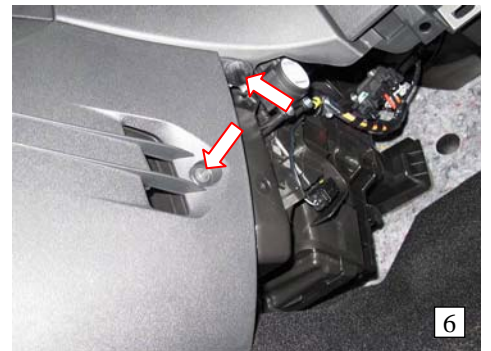

BEAR-LOCK sebességváltózárak

Kizárólagos forgalmazó: Euro-Lock KFT. 1121 Bp. Agancs u.30-32. T/F:274-48-44
e-mail: bearlock@bearlock.hu internet: www.bearlock.hu

Beszerelesi útmutató –

CITROËN C-ELYSEE (5 seb., "R" hátul) Nr 1644R
1 / 3

1

2

3

4

5

6

7

8

9

10

11

12

13

14

15