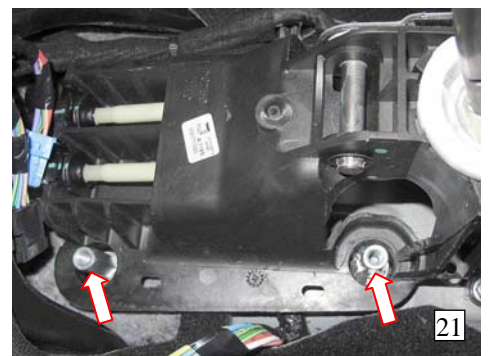

Kizárólagos forgalmazó: Euro-Lock KFT. 1121 Bp. Agancs u.30-32. T/F:274-48-44
e-mail: bearlock@bearlock.hu internet: www.bearlock.hu

Beszerelesi útmutató –

CITROËN C-ELYSEE (5 seb., "R" hátul) Nr 1644R
2 / 3