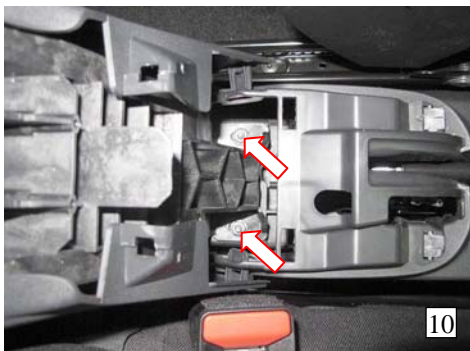

BEAR-LOCK sebességváltózárak

Kizárólagos forgalmazó: Euro-Lock KFT. 1121 Bp. Agancs u.30-32. T/F:274-48-44
e-mail: bearlock@bearlock.hu internet: www.bearlock.hu

Beszerelesi útmutató –

CITROËN C-ELYSEE (5 seb., "R" hátul) Nr 1644R
1 / 3

1

2

3

4

5

6

7

8

9

10

11

12

13

14

15