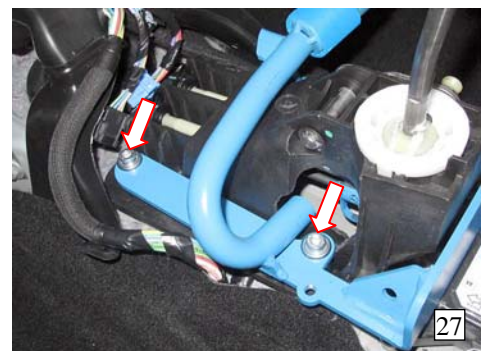

Kizárólagos forgalmazó: Euro-Lock KFT. 1121 Bp. Agancs u.30-32. T/F:274-48-44
e-mail: bearlock@bearlock.hu internet: www.bearlock.hu

Beszerelesi útmutató –

CITROËN C-ELYSEE (5 seb., "R" hátul) Nr 1644R
2 / 3