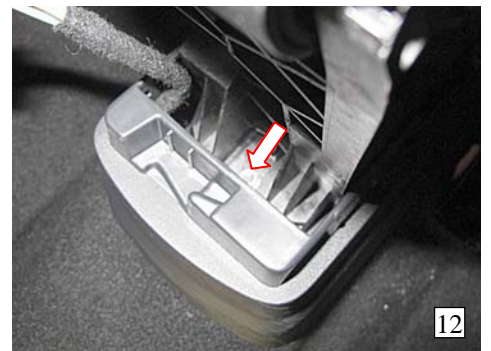

BEAR-LOCK sebességváltózárak

Kizárólagos forgalmazó: Euro-Lock KFT. 1121 Bp. Agancs u.30-32. T/F:274-48-44
e-mail: bearlock@bearlock.hu internet: www.bearlock.hu

Beszerelesi útmutató –

CITROËN C-ELYSEE (5 seb., "R" hátul) Nr 1644R
1 / 3

1

2

3

4

5

6

7

8

9

10

11

12

13

14

15