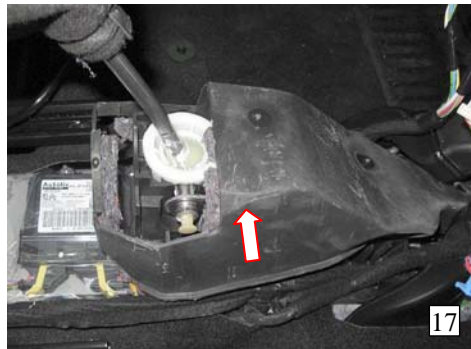

Kizárólagos forgalmazó: Euro-Lock KFT. 1121 Bp. Agancs u.30-32. T/F:274-48-44
e-mail: bearlock@bearlock.hu internet: www.bearlock.hu

Beszerelesi útmutató –

CITROËN C-ELYSEE (5 seb., "R" hátul) Nr 1644R
2 / 3