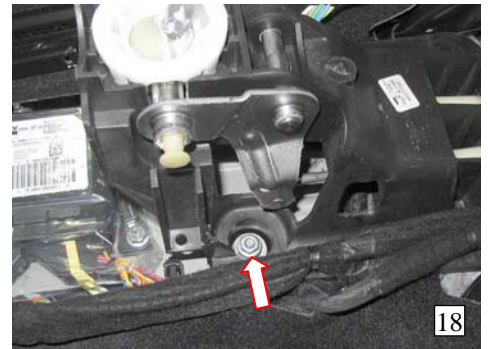

Kizárólagos forgalmazó: Euro-Lock KFT. 1121 Bp. Agancs u.30-32. T/F:274-48-44
e-mail: bearlock@bearlock.hu internet: www.bearlock.hu

Beszerelesi útmutató –

CITROËN C-ELYSEE (5 seb., "R" hátul) Nr 1644R
2 / 3