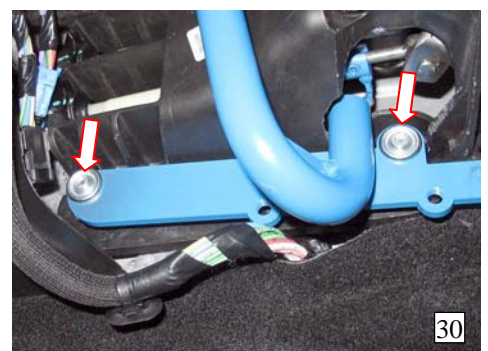

Kizárólagos forgalmazó: Euro-Lock KFT. 1121 Bp. Agancs u.30-32. T/F:274-48-44
e-mail: bearlock@bearlock.hu internet: www.bearlock.hu

Beszerelesi útmutató –

CITROËN C-ELYSEE (5 seb., "R" hátul) Nr 1644R
2 / 3