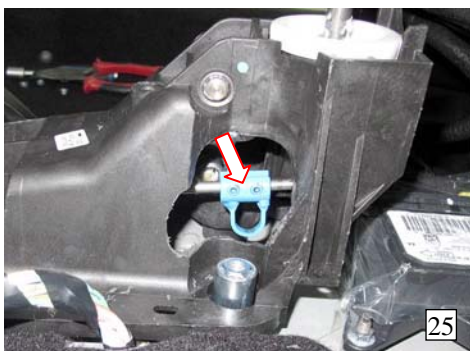

Kizárólagos forgalmazó: Euro-Lock KFT. 1121 Bp. Agancs u.30-32. T/F:274-48-44
e-mail: bearlock@bearlock.hu internet: www.bearlock.hu

Beszerelesi útmutató –

CITROËN C-ELYSEE (5 seb., "R" hátul) Nr 1644R
2 / 3