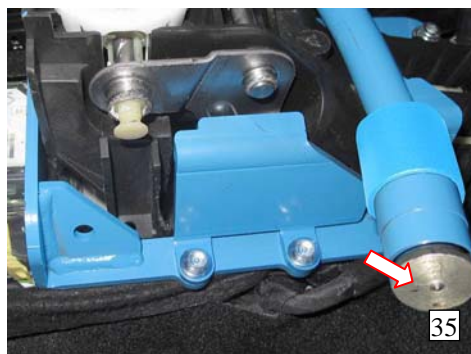

Beszereelési útmutató –

CITROËN C-ELYSEE (5 seb., "R" hátul) Nr 1644R
3 / 3

Data wydania: 09.01.2013.