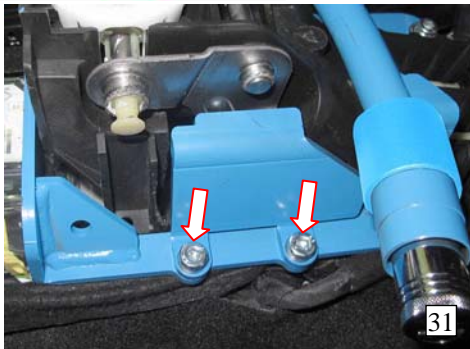

Beszereelési útmutató –

CITROËN C-ELYSEE (5 seb., "R" hátul) Nr 1644R
3 / 3

Data wydania: 09.01.2013.