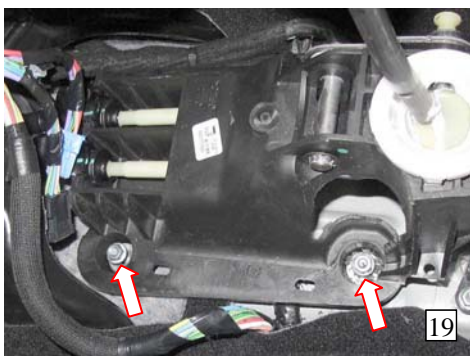

Kizárólagos forgalmazó: Euro-Lock KFT. 1121 Bp. Agancs u.30-32. T/F:274-48-44
e-mail: bearlock@bearlock.hu internet: www.bearlock.hu

Beszerelesi útmutató –

CITROËN C-ELYSEE (5 seb., "R" hátul) Nr 1644R
2 / 3